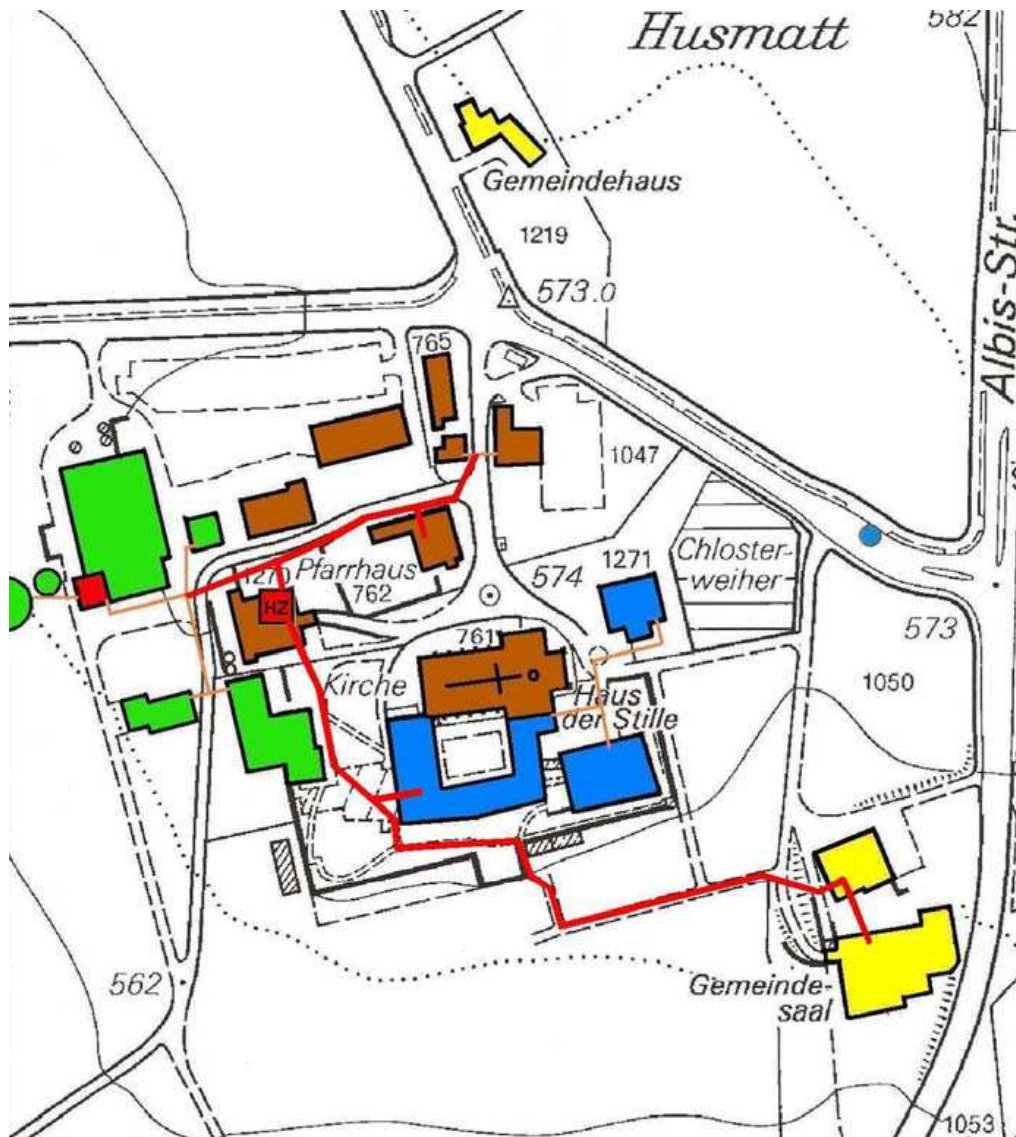

# Plan Heizverbund Kloster Kappel 2013

Nahwärmenetz:  
Rot: neue Fernleitungen  
Orange: bestehende Fernleitungen